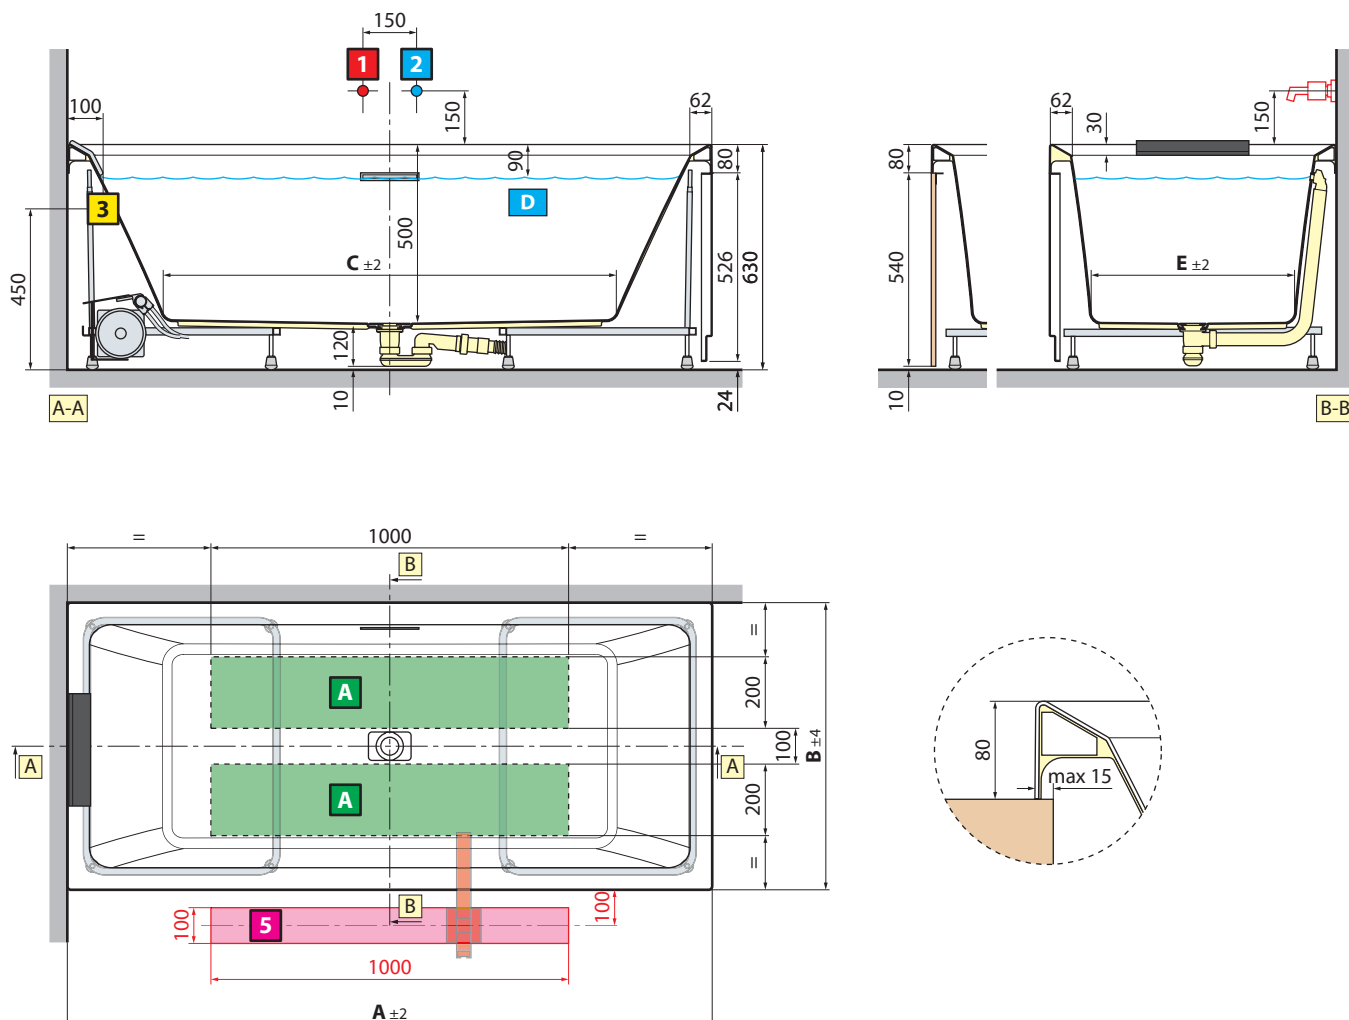

Model / Modèle	A	B	C	D	E
170x70	1700	700	1150	280 liter / litre	460
170x75	1700	750	1150	300 liter / litre	510
180x80	1800	800	1250	350 liter / litre	560
180x100	1800	1000	1250	430 liter / litre	760
190x90	1900	900	1350	420 liter / litre	660

WAARSCHUWING: De afstandsbediening kan schadelijk zijn voor dragers van pacemakers.

ATTENTION: le télécommande peut être dangereux pour les porteurs de pacemaker.

En amont de l'appareil, installer un disjoncteur différentiel de 30 mA et un coupe-circuit magnétothermique à déconnexion omnipolaire distance d'ouverture ≥ 3 mm.

HYDRAULISCHE GEGEVENS

- 16 airpool jets
- Sifonaansluiting 1 1/2"

ELECTRISCHE GEGEVENS

- Netspanning 220-230 V
- Frequentie 50 Hz
- Max. geabsorbeerd vermogen: airpool 400 W

CARACTERISTIQUES HYDRAULIQUES

- 16 injecteurs airpool
- Siphon 1 1/2"

CARACTERISTIQUES ELECTRIQUES

- 220-230 V
- 50 Hz
- Absorbtion maximale: airpool 400 W

Er dient een differentieelschakelaar van 30mA bij het bad geïnstalleerd te worden voorzien van een meerpolige schakelaar met een minimum contactopening ≥ 3 mm.