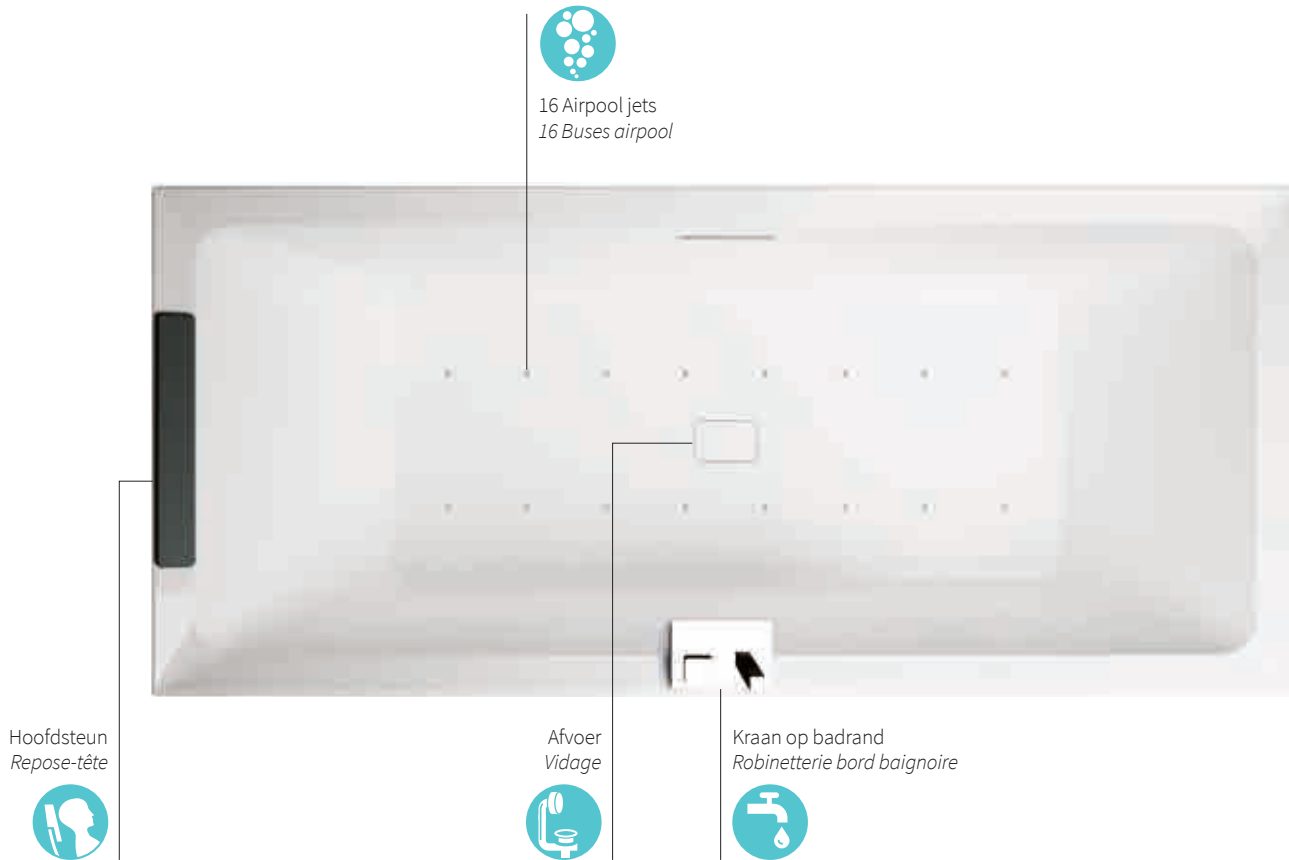

HYDRO AIR

Classic Airpool

SYSTEEM / SYSTEME

OPTIONEEL / OPTIONS

Planchet

R90PODIV

Planchet

Afmetingen Dimensions	Code	Prijs Prix
70 cm	R90VADIV70	
75 cm	R90VADIV75	
80 cm	R90VADIV80	
90 cm	R90VADIV90	
100 cm	R90VADIV100	

Extra hoofdsteen
(1 stuk meegeleverd)
*Repose-tête supplémentaire
(1 pièce inclus)*

POGDIV

Set badpoten
Kit pieds

**PIEDVASCA70
PIEDVASCA75
PIEDVASCA80**

Kraan op vloer
*Robinetterie au
sol*

KRUBBVAS2-K